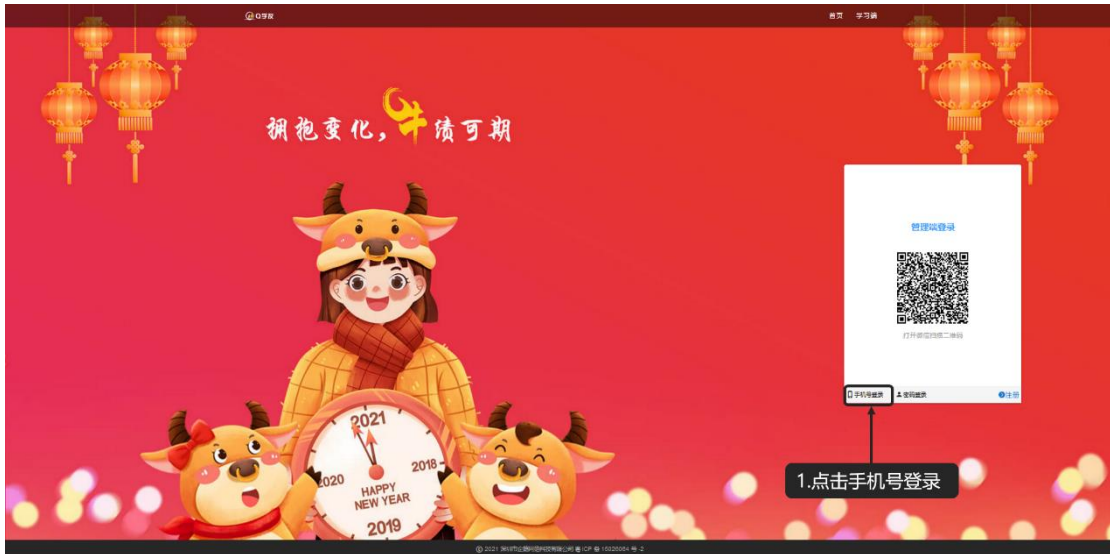

3.登录管理端方式

登录方式一 使用手机号 + 验证码登录