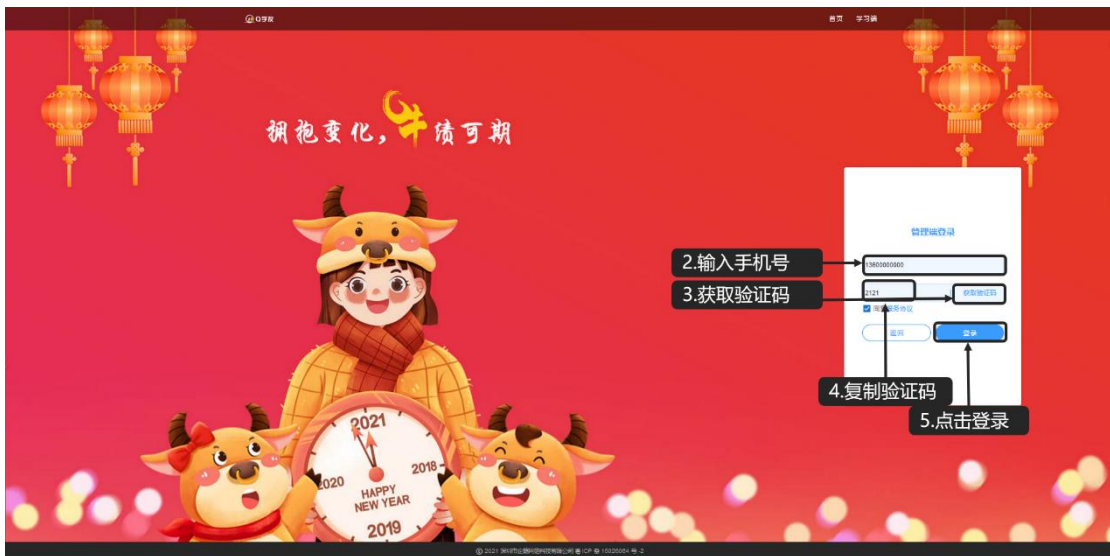

3.登录管理端方式

登录方式一 使用手机号 + 验证码登录